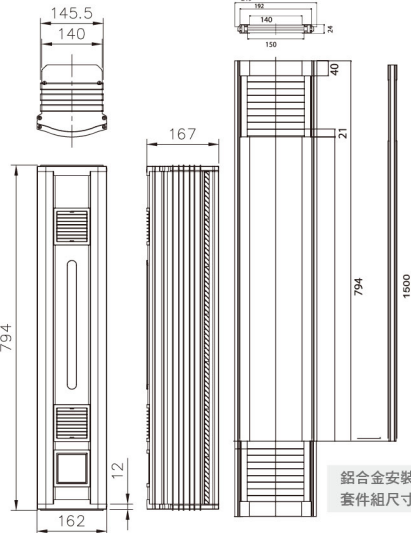

### 阿拉斯加窗型進氣機

—— 新鮮淨來 · 噪音在外 ——

● 適用鋁門窗形式 (高度870 ~ 1500 mm)

新建鋁門窗建議型式2片式

原有鋁門窗型式2片式 (DIY)

● 外觀尺寸圖 (mm)

鋁合金安裝  
套件組尺寸

● 功能規格表