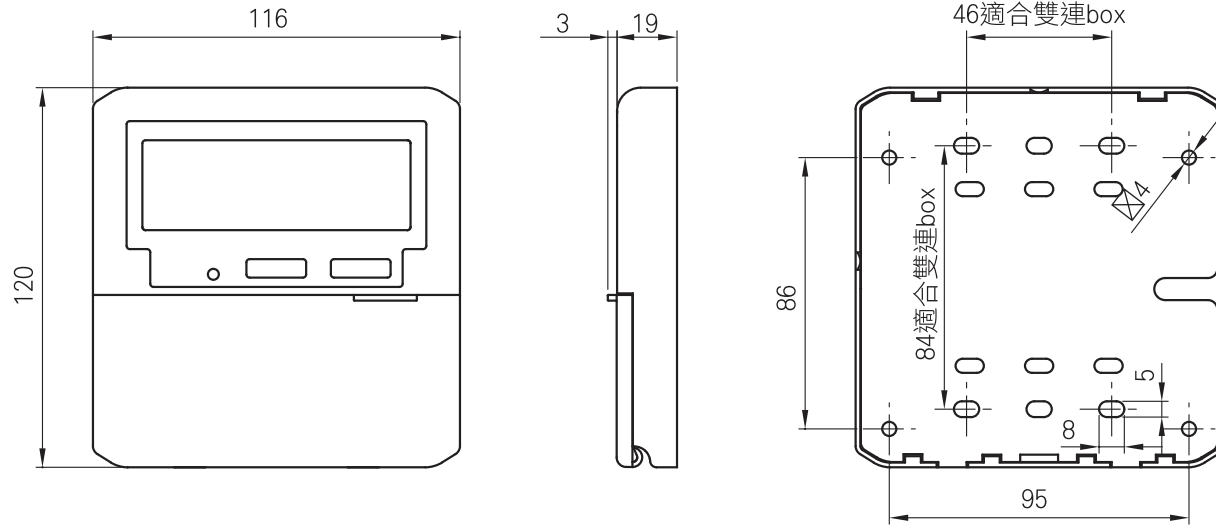

液晶控制器 AL-2

外觀尺寸圖 (單位 : mm)