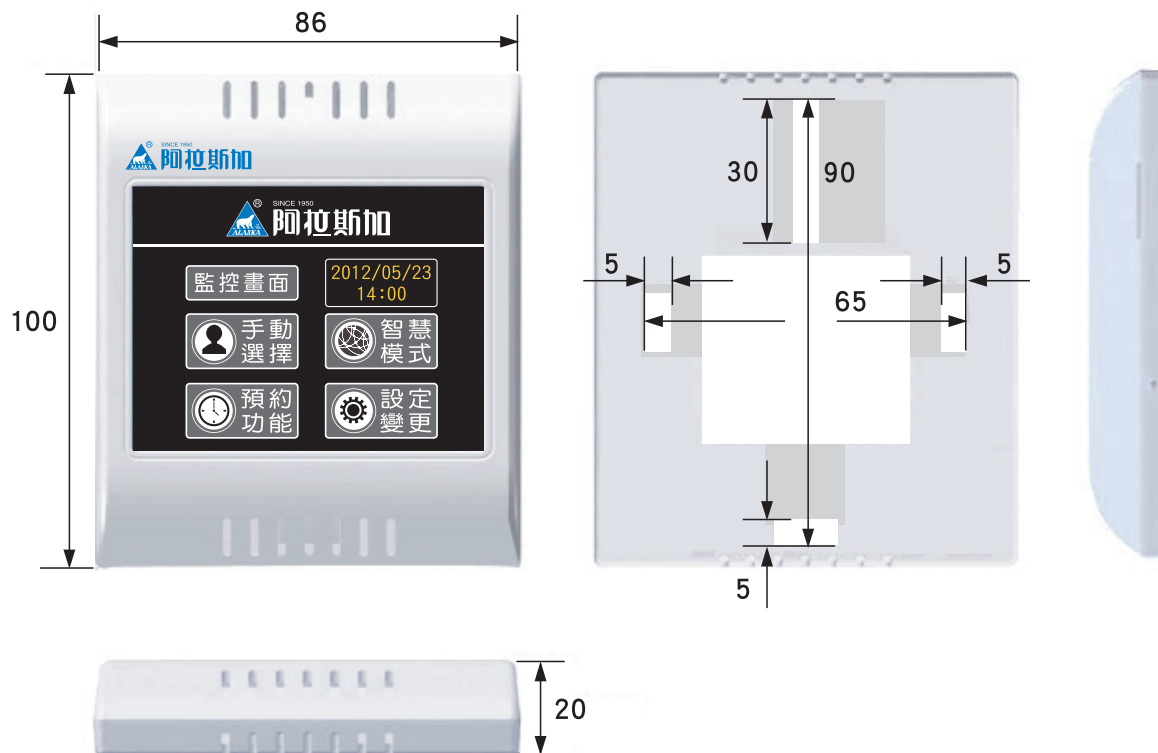

觸控型控制器 AL-3

外觀尺寸圖 (單位 : mm)