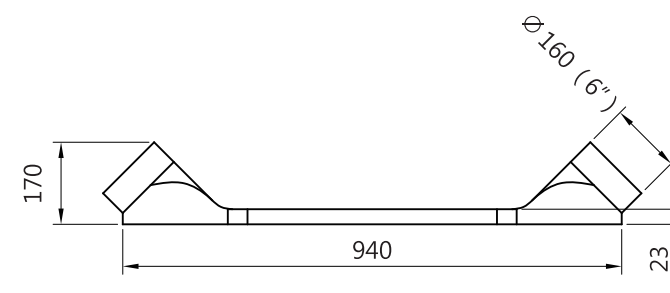

過樑風管 ALD-06P

外觀尺寸圖 (單位 : mm)