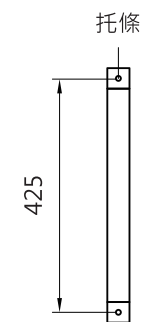

過樑風管 ALD-06P

外觀尺寸圖 (單位 : mm)