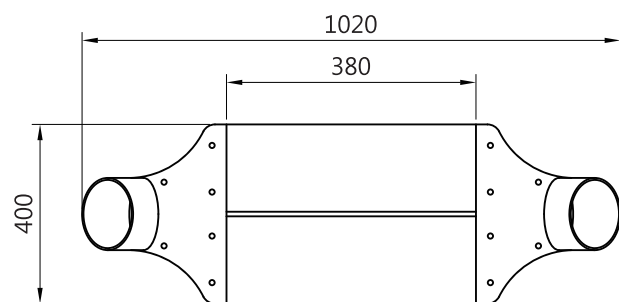

過樑風管 ALD-06P

外觀尺寸圖 (單位 : mm)