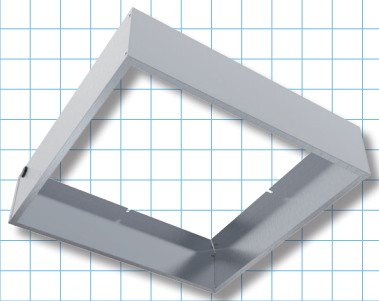

循環扇方形固定座 ASA-01

適用全系列輕鋼架節能循環扇
選購配備

外觀尺寸圖 (單位 : mm)