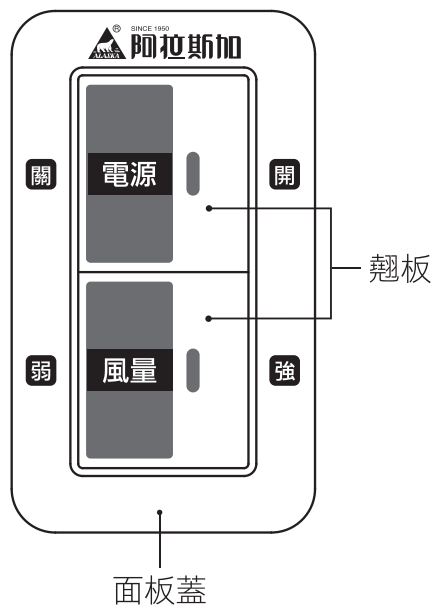

雙切開關組 AW-4

外觀尺寸圖 (單位 : mm)