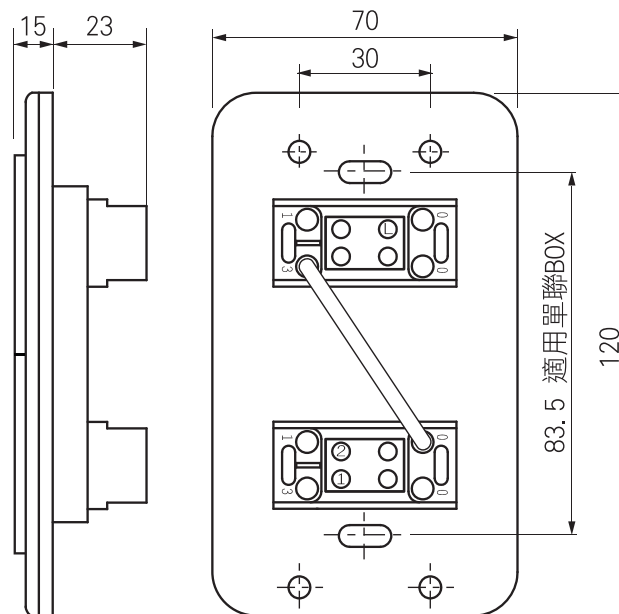

雙切開關組 AW-4

外觀尺寸圖 (單位 : mm)