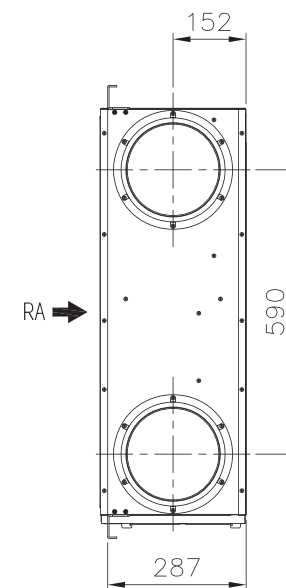

VS-9358系列

外觀尺寸圖 (單位 : mm)