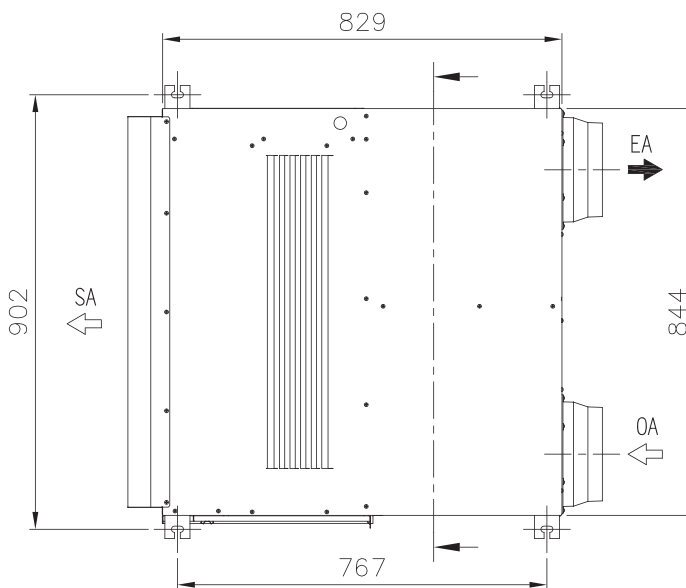

VS-9358系列

外觀尺寸圖 (單位 : mm)