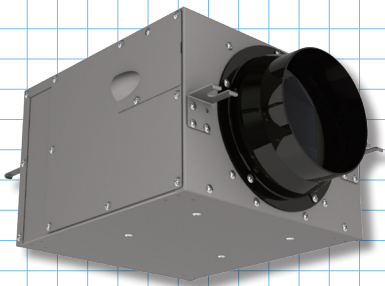

VT-1204

外觀尺寸圖 (單位 : mm)

管道尺寸 $\varnothing 200$ ($\varnothing 8"$)

機體可安裝方向