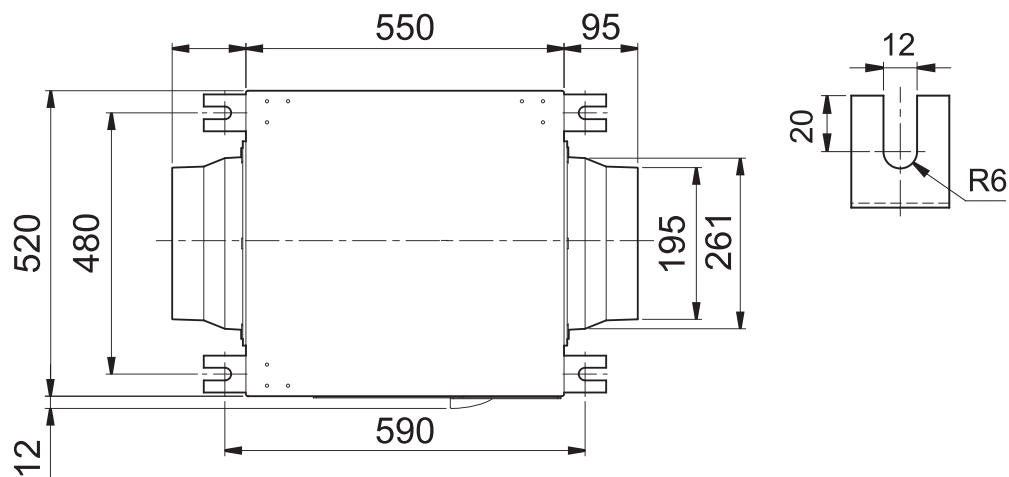

VT-1204

外觀尺寸圖 (單位 : mm)

管道尺寸 $\varnothing 200$ ($\varnothing 8"$)

機體可安裝方向