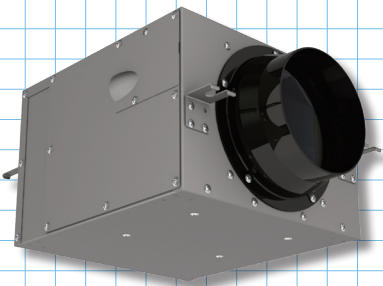

VT-1604

外觀尺寸圖 (單位 : mm)

管道尺寸  $\varnothing 250$  (  $\varnothing 10''$  )

機體可安裝方向