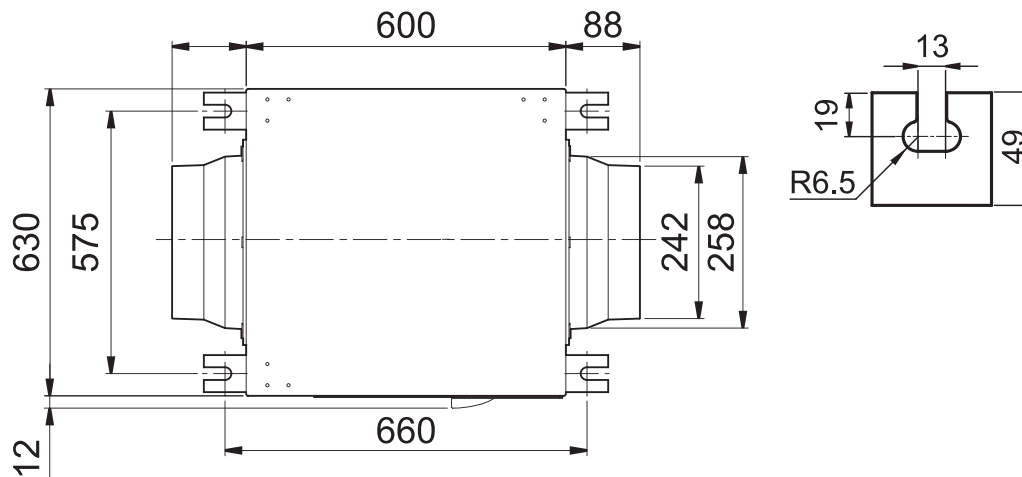

VT-1604

外觀尺寸圖 (單位 : mm)

管道尺寸  $\varnothing 250$  (  $\varnothing 10''$  )

機體可安裝方向