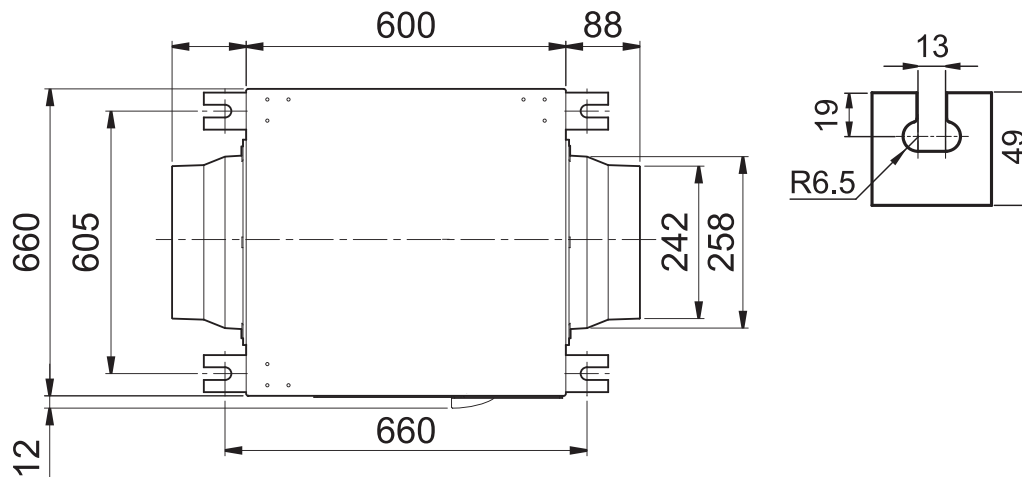

VT-2004

外觀尺寸圖 (單位 : mm)

管道尺寸 $\varnothing 250$ ($\varnothing 10''$)

機體可安裝方向

上(A)

上(B)