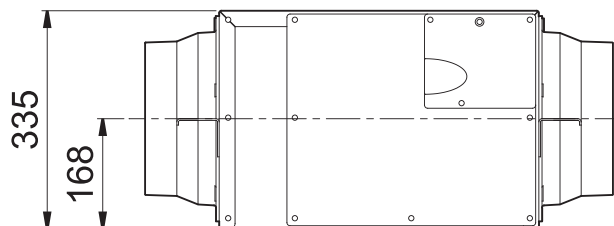

VT-2004

外觀尺寸圖 (單位 : mm)

管道尺寸 $\varnothing 250$ ($\varnothing 10''$)

機體可安裝方向

上(A)

上(B)