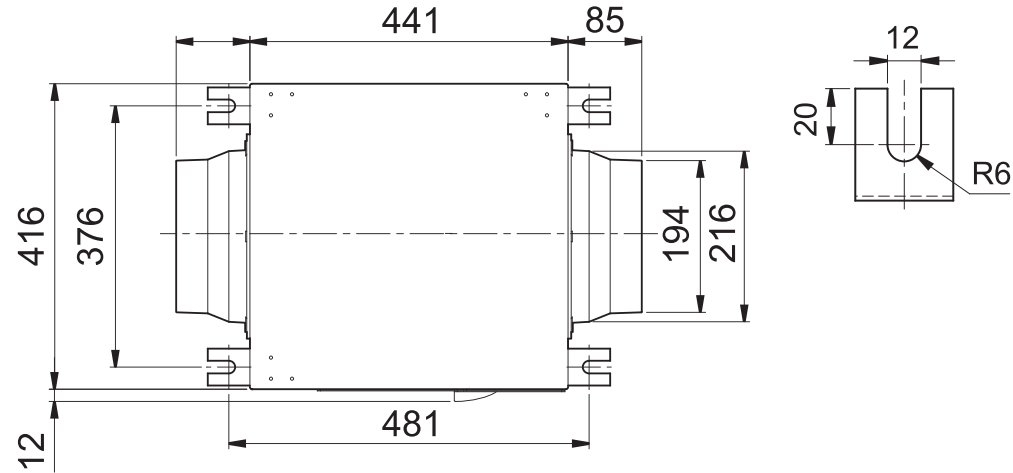

VT-904

外觀尺寸圖 (單位 : mm)

管道尺寸  $\varnothing 200$  (  $\varnothing 8''$  )

機體可安裝方向